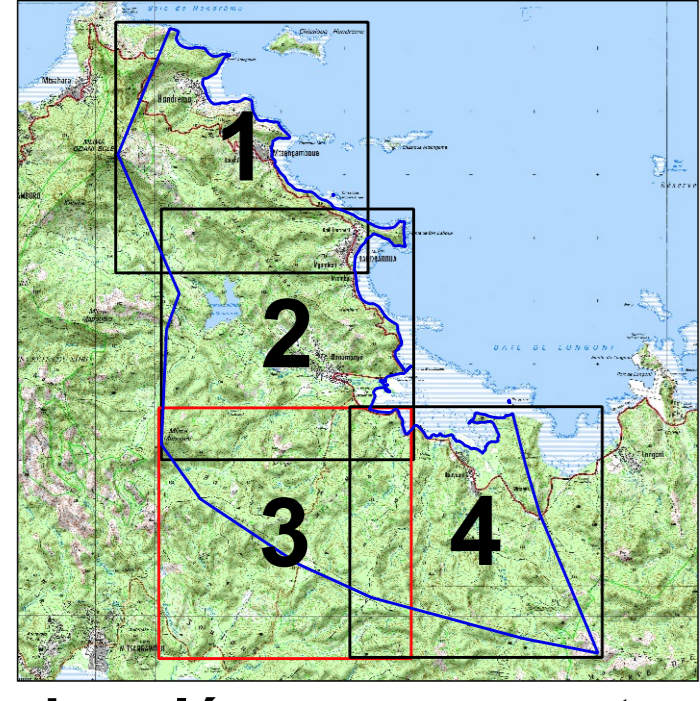

Plan de Prévention des Risques naturels prévisibles
- Commune de Bandraboua -

Cartographie des aléas mouvements de terrain
Planche 3
Echelle 1:5 000

Avril 2019

Légende

Aléas mouvements de terrain

- Zones sources / zones de propagation de blocs / falaises / versants libérants des blocs - aléa fort
- Zones de propagation de blocs / versants libérants des blocs - aléa moyen
- Zones de glissements - aléa fort
- Zones de glissements - aléa moyen
- Zones de glissements - aléa faible à modéré

Echelle 1:5 000

Fond topographique : cadastre 2018