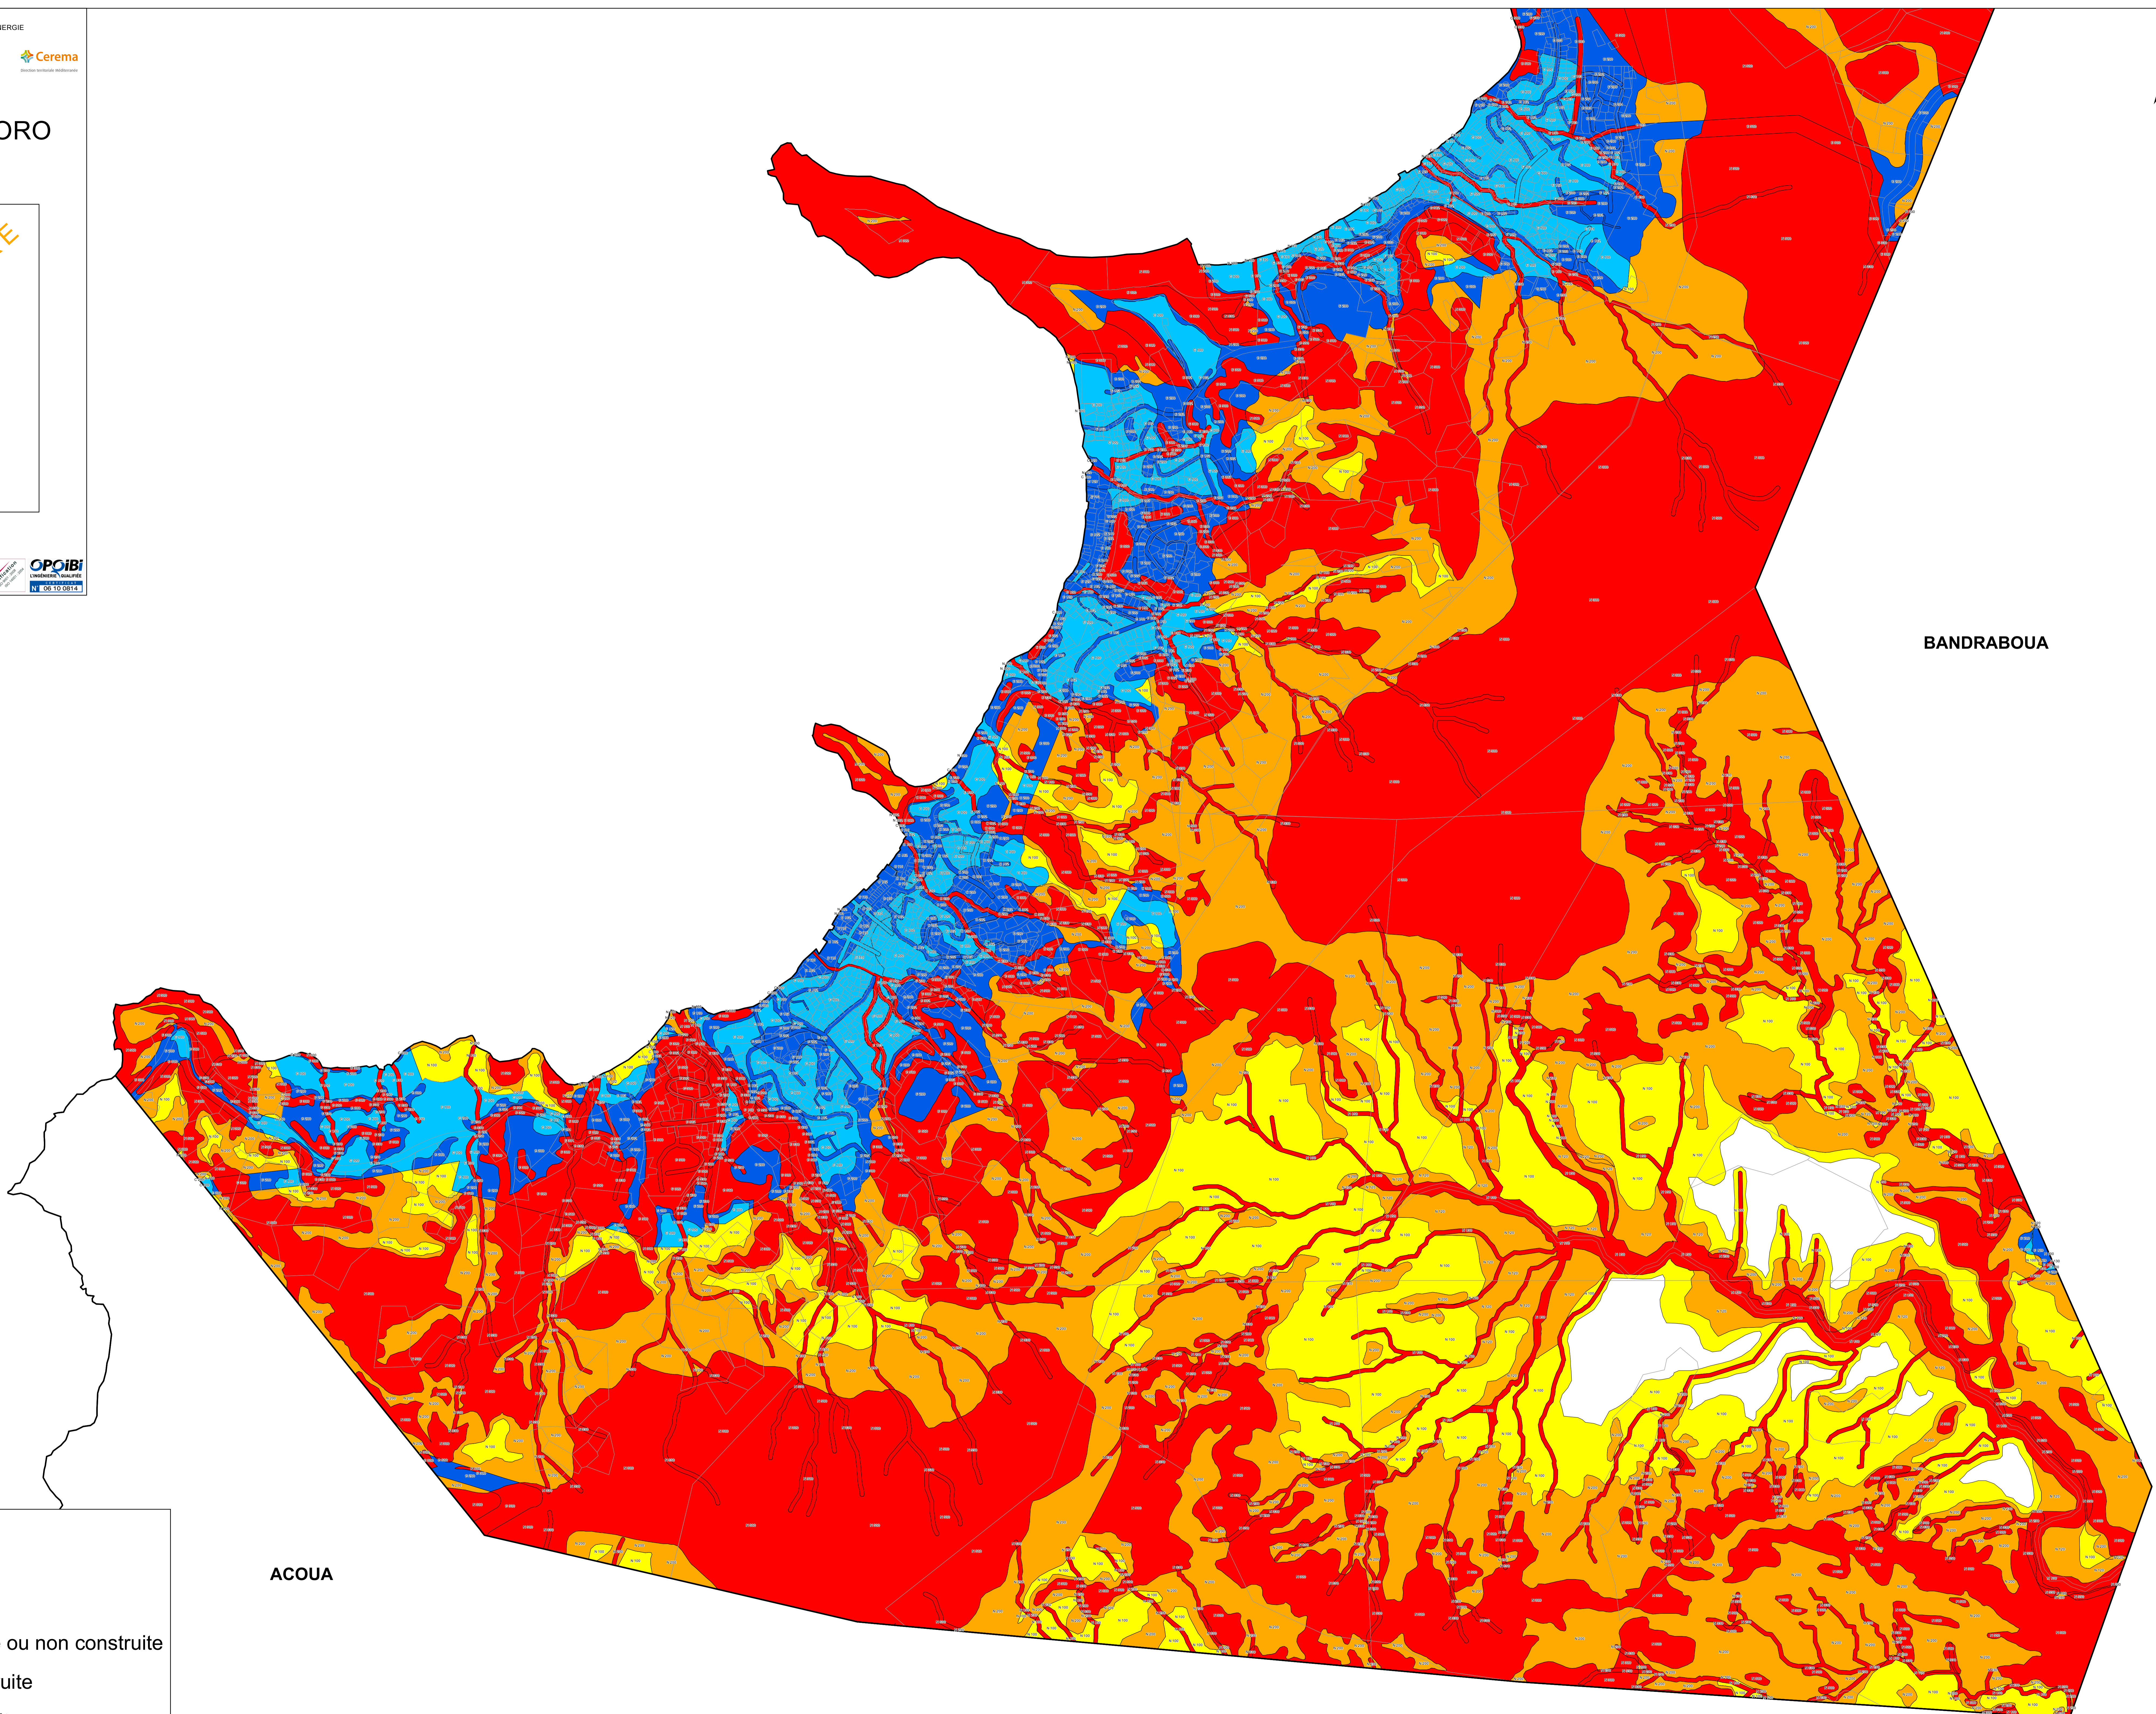

Commune de MTSOMBORO
ZONAGE REGLEMENTAIRE
 Echelle : 1 / 5 000 - Planche 2

Version v3 : Octobre 2016

BANDRABOUA

ACOUA

Limite communale
 Parcelle cadastrale

Zonage PPR

 Aléa fort en zone construite ou non construite
 Aléa moyen en zone construite
 Aléa faible en zone construite
 Aléa moyen en zone non construite
 Aléa faible en zone non construite