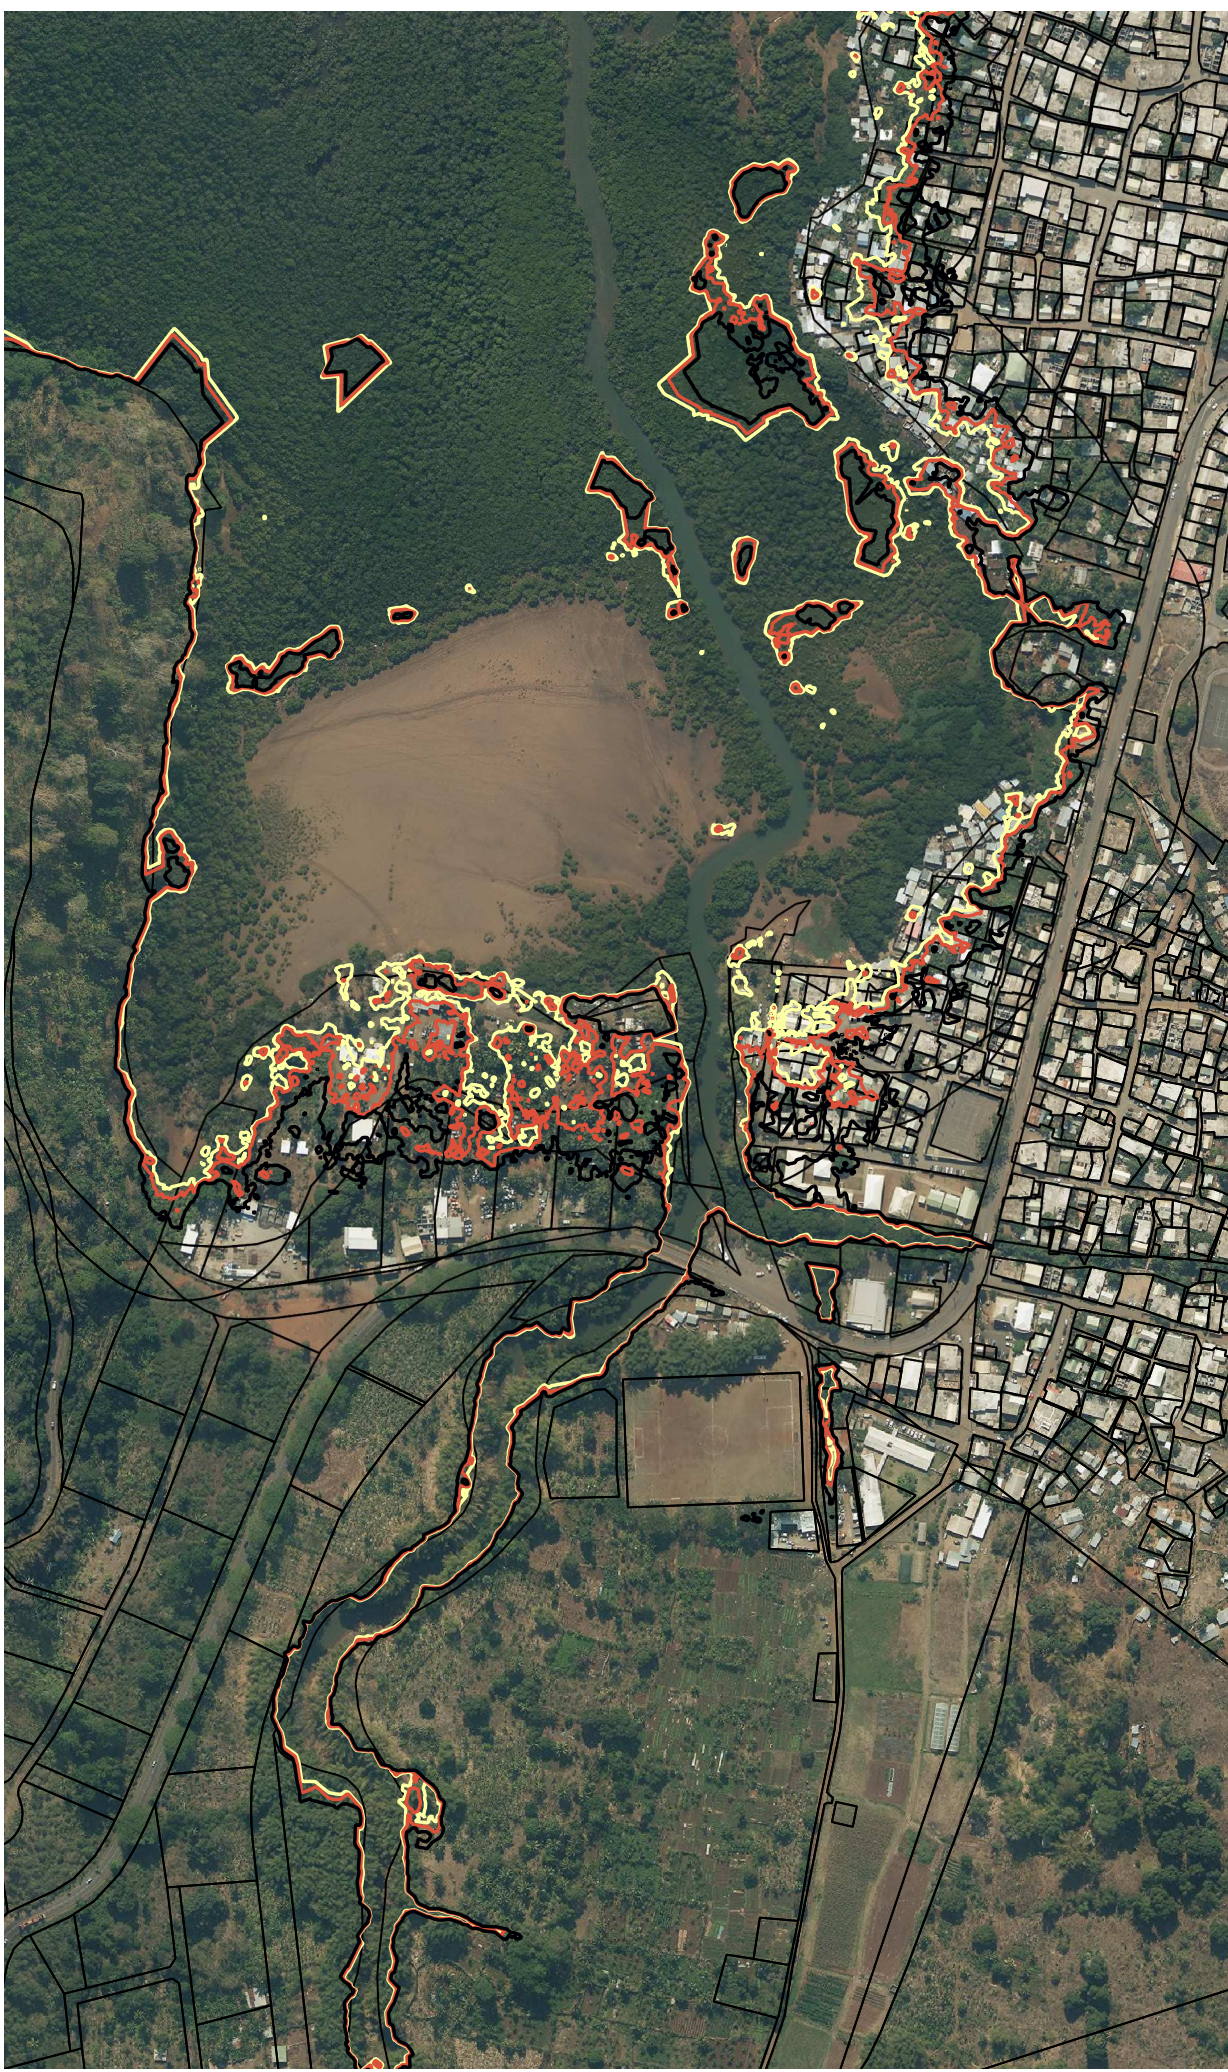

Route - Panima

0 100 200 m

PHMA

- PHMA actuelle (2,52m NGM - 4,3m SHOM)
- PHMA + 20cm (2,72m NGM - 4,5m SHOM)
- PHMA + 50cm (3,02m NGM - 4,8m SHOM)

Dembeni

0 100 200 m

PHMA

- PHMA actuelle (2,52m NGM - 4,3m SHOM)
- PHMA + 20cm (2,72m NGM - 4,5m SHOM)
- PHMA + 50cm (3,02m NGM - 4,8m SHOM)

Iloni

0 100 200 m

PHMA

- PHMA actuelle (2,52m NGM - 4,3m SHOM)
- PHMA + 20cm (2,72m NGM - 4,5m SHOM)
- PHMA + 50cm (3,02m NGM - 4,8m SHOM)