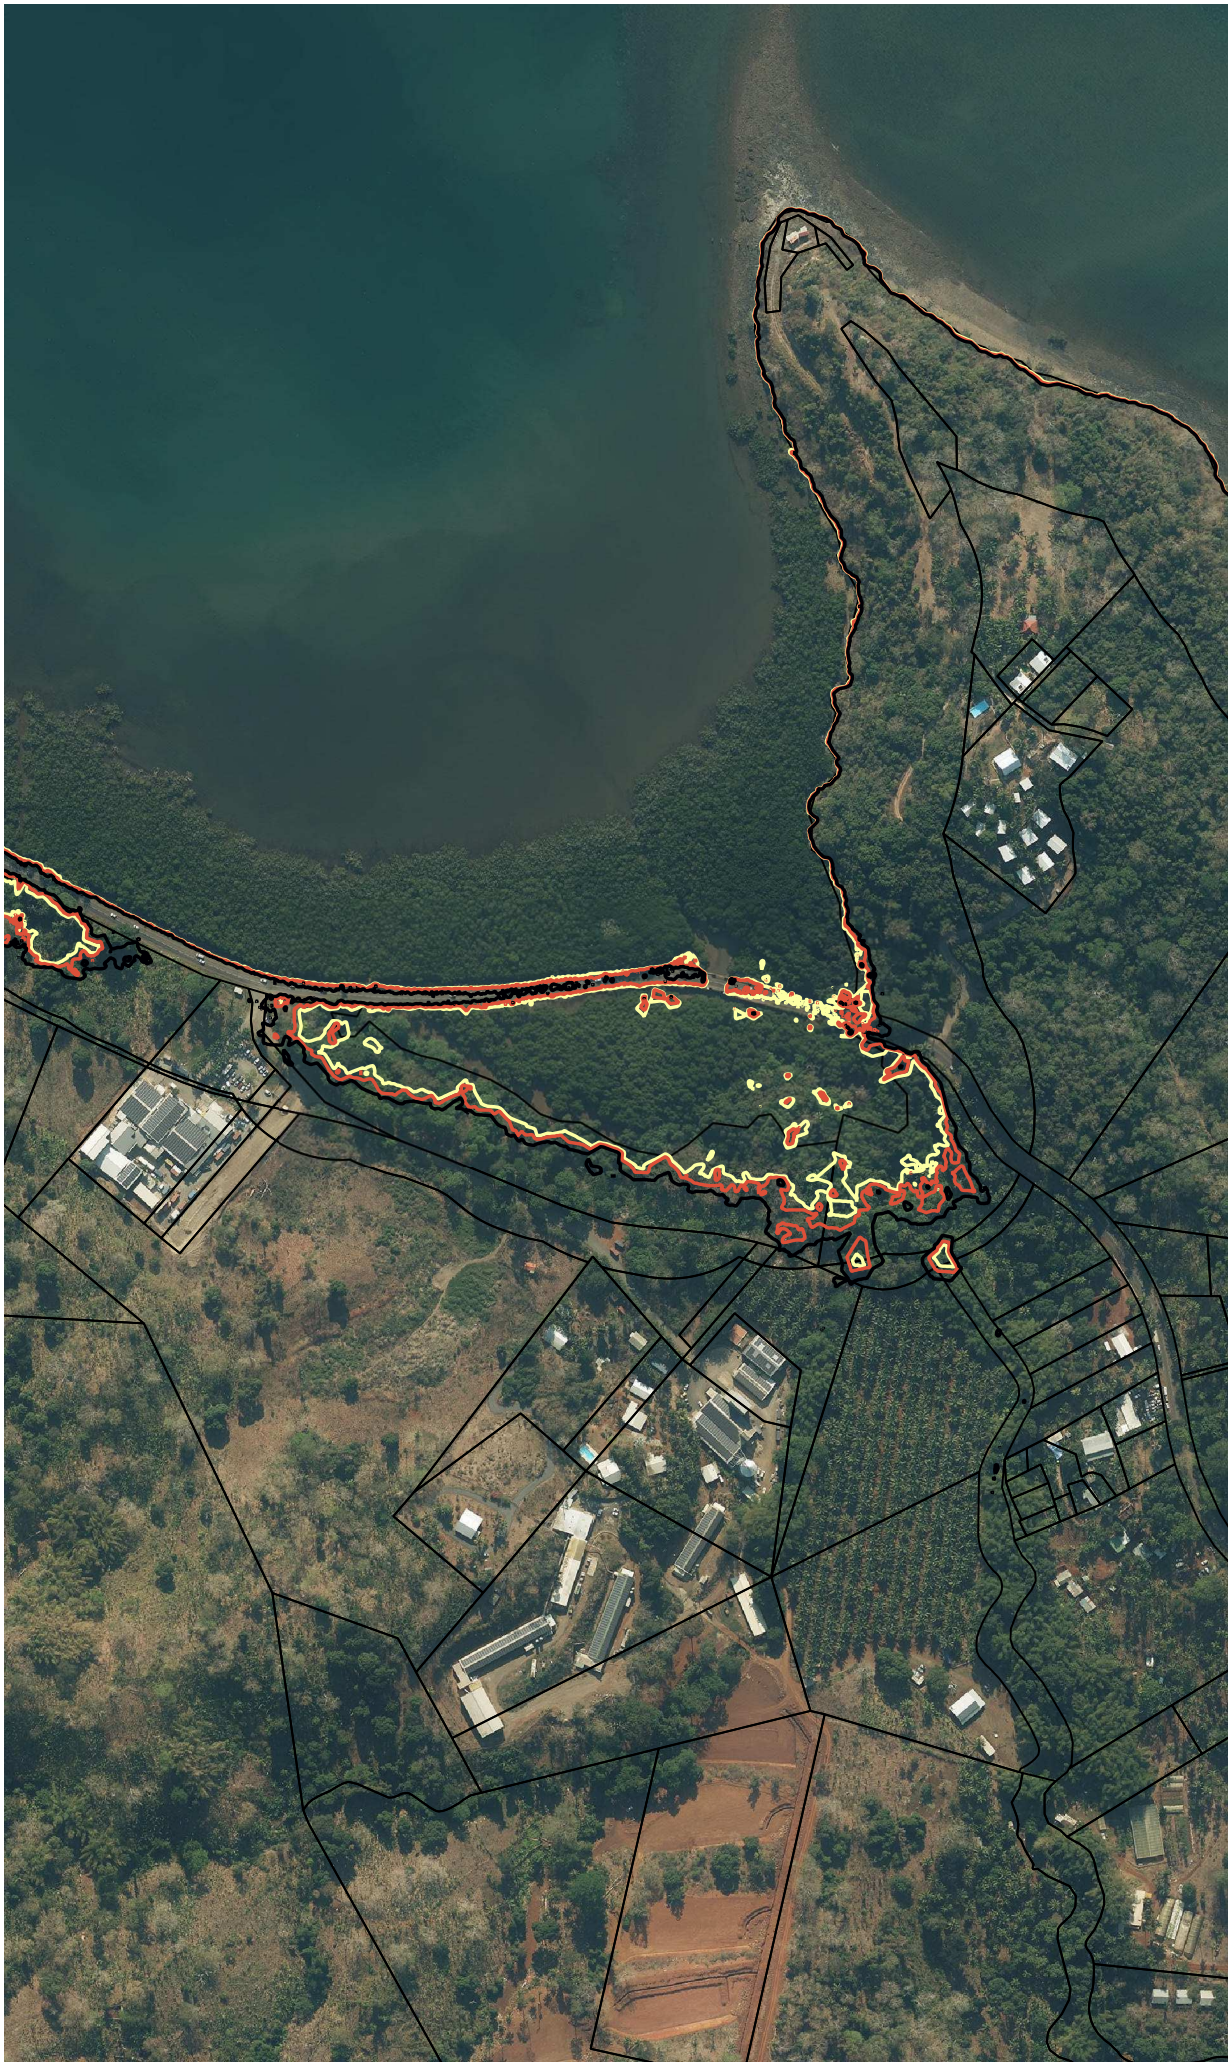

Route - Panima

0 100 200 m

PHMA

- PHMA actuelle (2,52m NGM - 4,3m SHOM)
- PHMA + 20cm (2,72m NGM - 4,5m SHOM)
- PHMA + 50cm (3,02m NGM - 4,8m SHOM)

Dembeni

0 100 200 m

PHMA

- PHMA actuelle (2,52m NGM - 4,3m SHOM)
- PHMA + 20cm (2,72m NGM - 4,5m SHOM)
- PHMA + 50cm (3,02m NGM - 4,8m SHOM)

Iloni

0 100 200 m

PHMA

- PHMA actuelle (2,52m NGM - 4,3m SHOM)
- PHMA + 20cm (2,72m NGM - 4,5m SHOM)
- PHMA + 50cm (3,02m NGM - 4,8m SHOM)